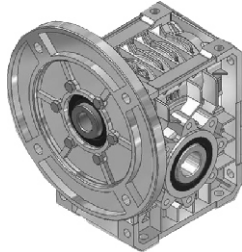

SLIEKINIAI REDUKTORIAI

Tipai: MU ir MI
Dydis: 40-110;
Perdavimo skaičius: "i" = 5-100;
Galia: 0,09-11kW;
Maksimalus sukimo momentas:
Modeliui MU - 885Nm
Modeliui MI - 4400Nm.

CILINDRINIAI REDUKTORIAI

Tipas: MNHL
Dydis: 20-100;
Perdavimo skaičius: "i" = 1,9-464;
Galia: 0,15-45kW;
Maksimalus sukimo momentas:
12000Nm.

LYGIAGREČIŲ VELENŲ

Tipas: MPL
Dydis: 63-160;
Perdavimo skaičius: "i" = 8-120;
Galia: 0,12-25kW;
Maksimalus sukimo momentas:
4000Nm.

KAMPINIAI REDUKTORIAI

Tipas: MBH
Dydis: 63-200;
Perdavimo skaičius: "i" = 6,9-226;
Galia: 0,37-55kW;
Maksimalus sukimo momentas:
1400Nm.

REDUKTORIAI JUDESIO PERDAVIMUI 90° KAMPU

Tipas: R
Dydis: R9; R14; R19; R24;
Perdavimo skaičius: "i" = 1;2;3.

MAUNAMI ANT VELENO REDUKTORIAI

Tipas: RP2
Dydis: 71-221;
Perdavimo skaičius: "i" = 15-30;
Galia: 1,3-108kW;
Maksimalus sukimo momentas: 6666Nm.