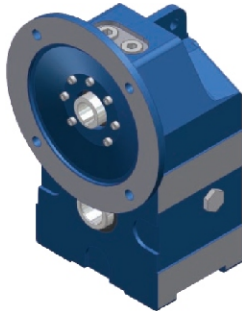

SLIEKINIAI REDUKTORIAI

Tipai: MU ir MI
Dydis: 40-110;
Perdavimo skaičius: "i" = 5-100;
Galia: 0,09-11kW;
Maksimalus sukimo momentas:
Modeliui MU - 885Nm
Modeliui MI - 4400Nm.

CILINDRINIAI REDUKTORIAI

Tipas: MNHL
Dydis: 20-100;
Perdavimo skaičius: "i" = 1,9-464;
Galia: 0,15-45kW;
Maksimalus sukimo momentas:
12000Nm.

LYGIAGREČIŲ VELENŲ

Tipas: MPL
Dydis: 63-160;
Perdavimo skaičius: "i" = 8-120;
Galia: 0,12-25kW;
Maksimalus sukimo momentas:
4000Nm.

KAMPINIAI REDUKTORIAI

Tipas: MBH
Dydis: 63-200;
Perdavimo skaičius: "i" = 6,9-226;
Galia: 0,37-55kW;
Maksimalus sukimo momentas:
1400Nm.

REDUKTORIAI JUDESIO PERDAVIMUI 90° KAMPU

Tipas: R
Dydis: R9; R14; R19; R24;
Perdavimo skaičius: "i" = 1;2;3.

MAUNAMI ANT VELENO REDUKTORIAI

Tipas: RP2
Dydis: 71-221;
Perdavimo skaičius: "i" = 15-30;
Galia: 1,3-108kW;
Maksimalus sukimo momentas: 6666Nm.