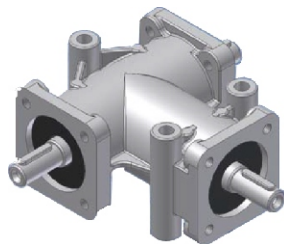

SLIEKINIAI REDUKTORIAI

Tipai: MU ir MI
Dydis: 40-110;
Perdavimo skaičius: "i" = 5-100;
Galia: 0,09-11kW;
Maksimalus sukimo momentas:
Modeliui MU - 885Nm
Modeliui MI - 4400Nm.

CILINDRINIAI REDUKTORIAI

Tipas: MNHL
Dydis: 20-100;
Perdavimo skaičius: "i" = 1,9-464;
Galia: 0,15-45kW;
Maksimalus sukimo momentas:
12000Nm.

LYGIAGREČIŲ VELENŲ

Tipas: MPL
Dydis: 63-160;
Perdavimo skaičius: "i" = 8-120;
Galia: 0,12-25kW;
Maksimalus sukimo momentas:
4000Nm.

KAMPINIAI REDUKTORIAI

Tipas: MBH
Dydis: 63-200;
Perdavimo skaičius: "i" = 6,9-226;
Galia: 0,37-55kW;
Maksimalus sukimo momentas:
1400Nm.

REDUKTORIAI JUDESIO PERDAVIMUI 90° KAMPU

Tipas: R
Dydis: R9; R14; R19; R24;
Perdavimo skaičius: "i" = 1;2;3.

MAUNAMI ANT VELENO REDUKTORIAI

Tipas: RP2
Dydis: 71-221;
Perdavimo skaičius: "i" = 15-30;
Galia: 1,3-108kW;
Maksimalus sukimo momentas: 6666Nm.